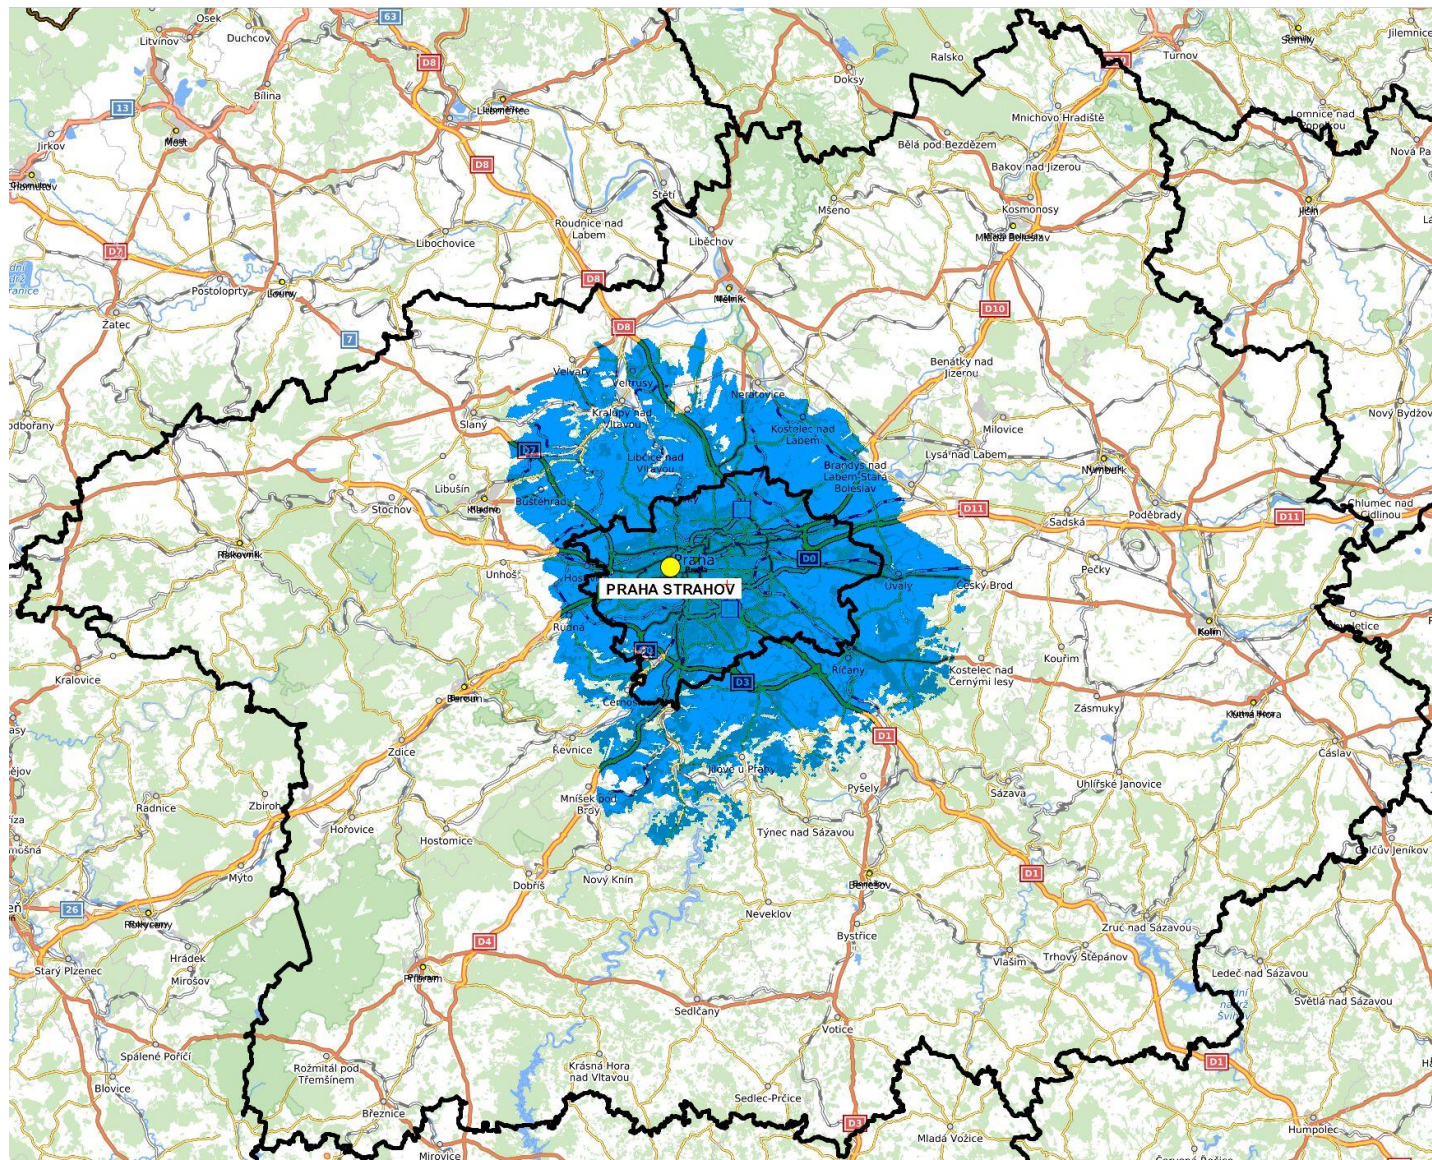

JOE Media – blok 6A

Porovnání možného pokrytí dvou stejných regionů,
bloky 6A – JOE Media a 6B - CDG

Vysoutěžené pokrytí PRAHA MĚSTO

stanoviště Lbosín leží ve vysoutěženém pokrytí

Pokrytí vysílačem PRAHA STRAHOV 6A

Pokrytí PRAHA STRAHOV plus LBOSIN Špulka

Porovnání pokrytí ČRa/CDG 6B a JOE Media 6A