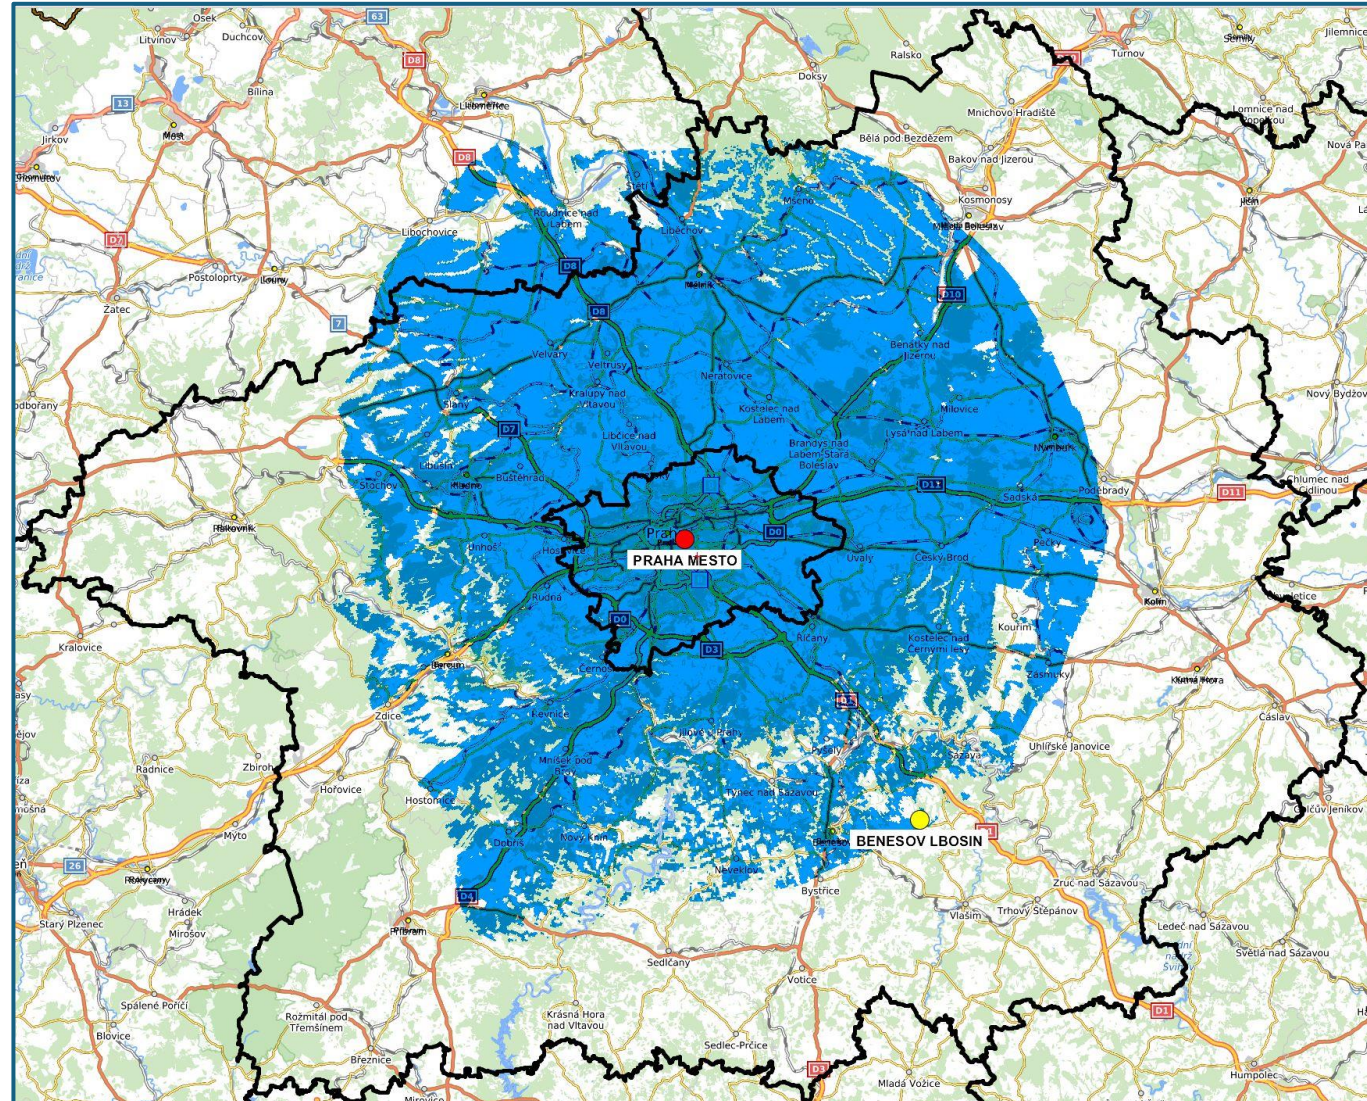

JOE Media – blok 6A

Porovnání možného pokrytí dvou stejných regionů,
bloky 6A – JOE Media a 6B - CDG

Vysoutěžené pokrytí PRAHA MĚSTO

stanoviště Lbosín leží ve vysoutěženém pokrytí

Pokrytí vysílačem PRAHA STRAHOV 6A

Pokrytí PRAHA STRAHOV plus LBOSIN Špulka

Porovnání pokrytí ČRa/CDG 6B a JOE Media 6A