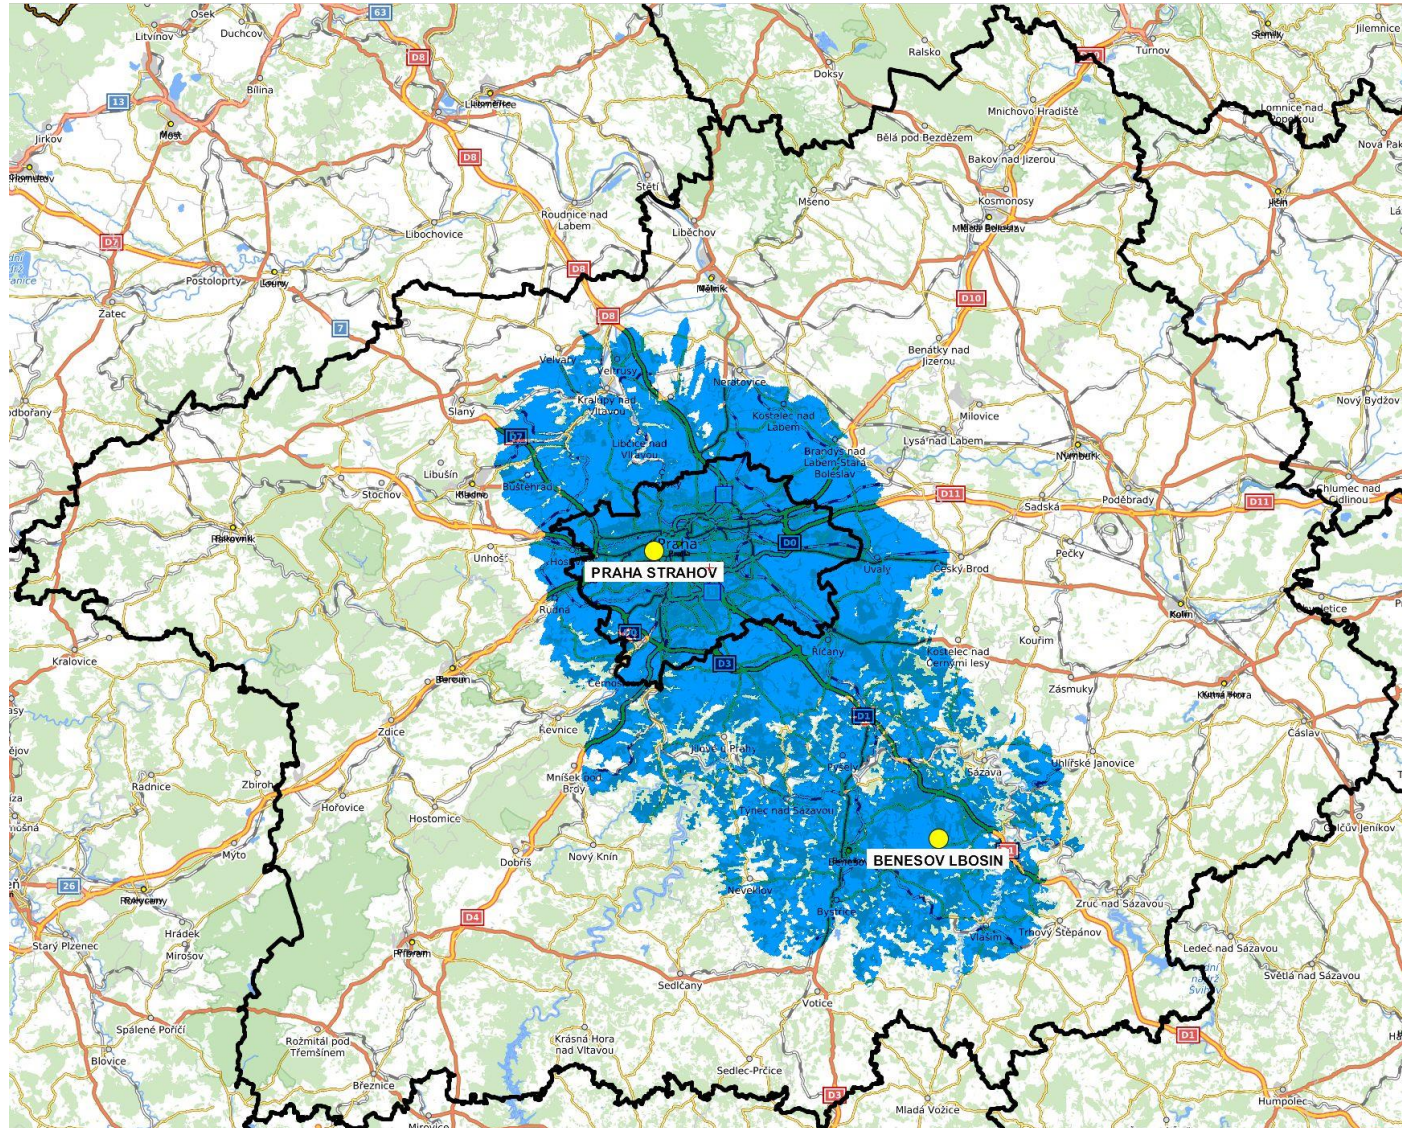

JOE Media – blok 6A

Porovnání možného pokrytí dvou stejných regionů,
bloky 6A – JOE Media a 6B - CDG

Vysoutěžené pokrytí PRAHA MĚSTO

stanoviště Lbosín leží ve vysoutěženém pokrytí

Pokrytí vysílačem PRAHA STRAHOV 6A

Pokrytí PRAHA STRAHOV plus LBOSIN Špulka

Porovnání pokrytí ČRa/CDG 6B a JOE Media 6A