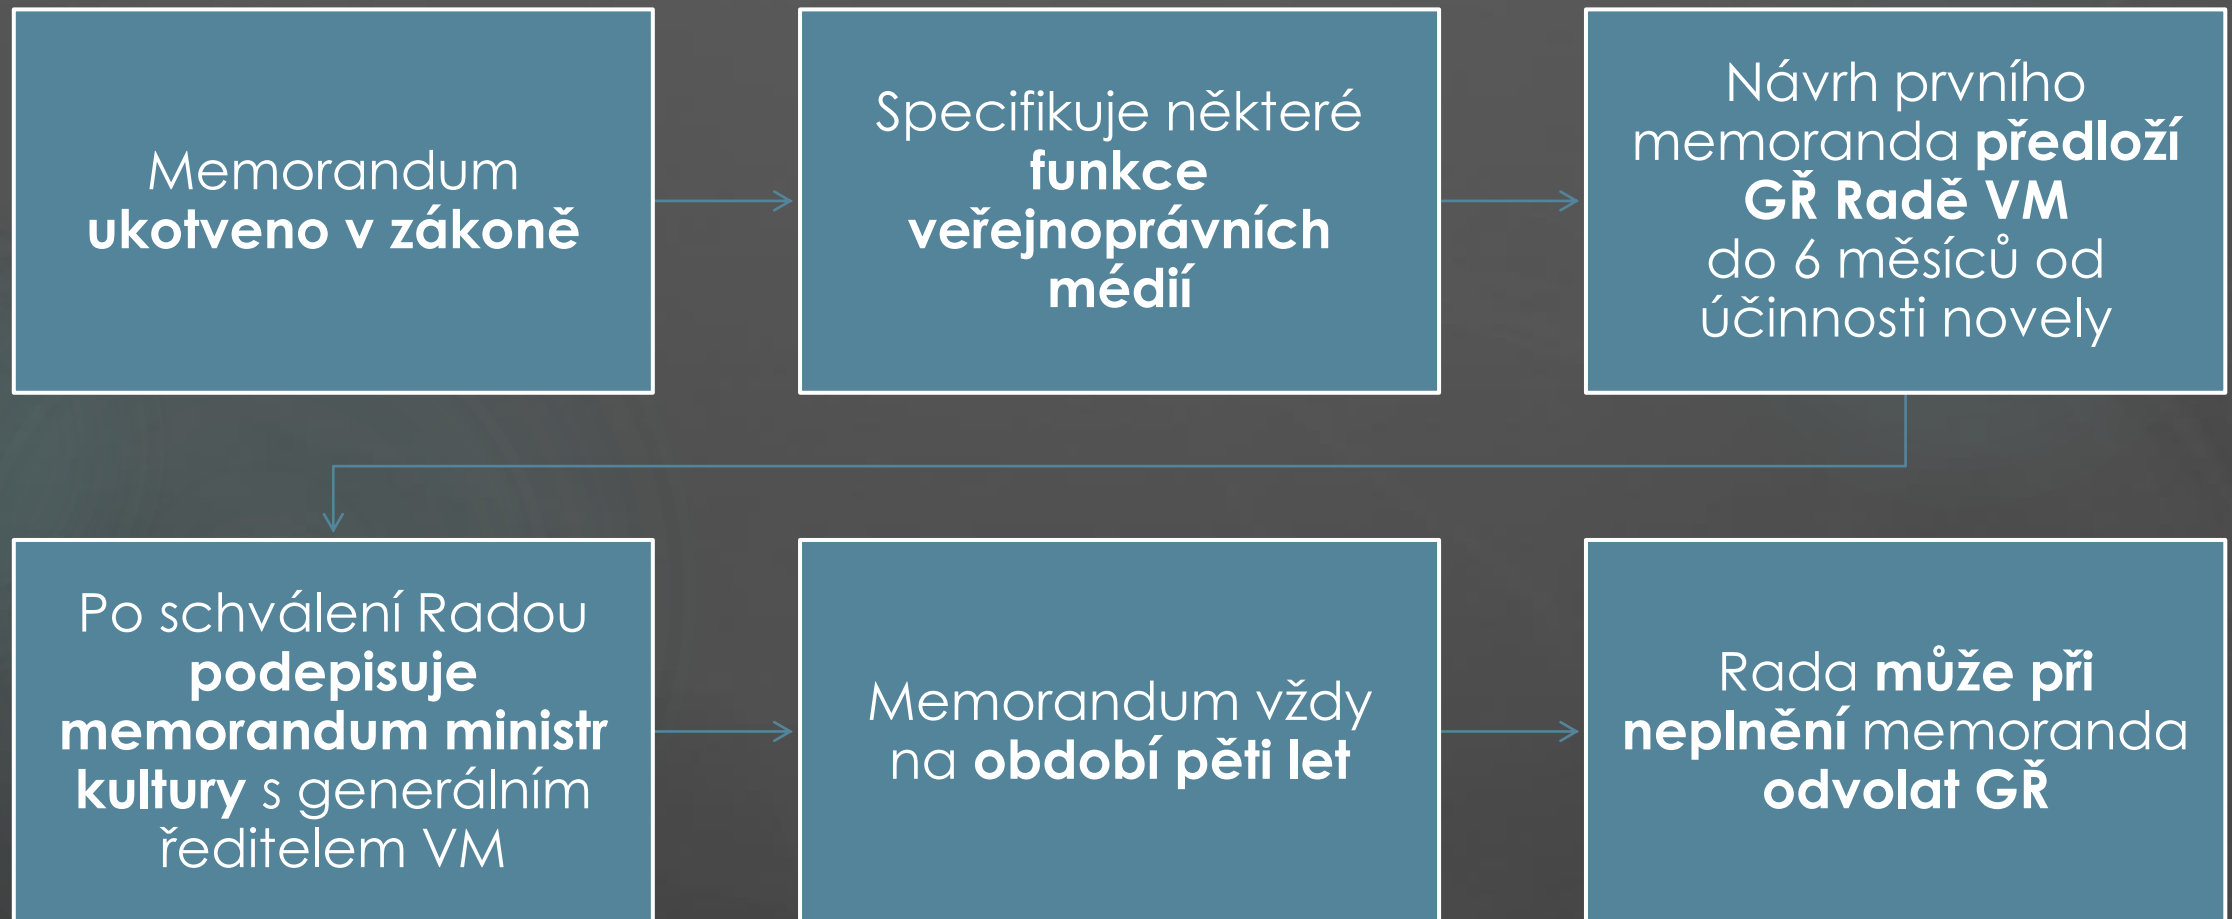

Nové nastavení právnických osob

Firmy platí v závislosti na počtu zaměstnanců

Kategorie počtu zaměstnanců	Násobek poplatku
#1-24	0
#25-49	5
#50-99	10
#100-199	20
#200-249	30
#250-499	70
#500+	100

– Původní návrh (září 2023) osvobozoval od poplatku **pouze firmy do 5 zaměstnanců**

MINISTERSTVO
KULTURY

MEMORANDUM

MINISTERSTVO
KULTURY