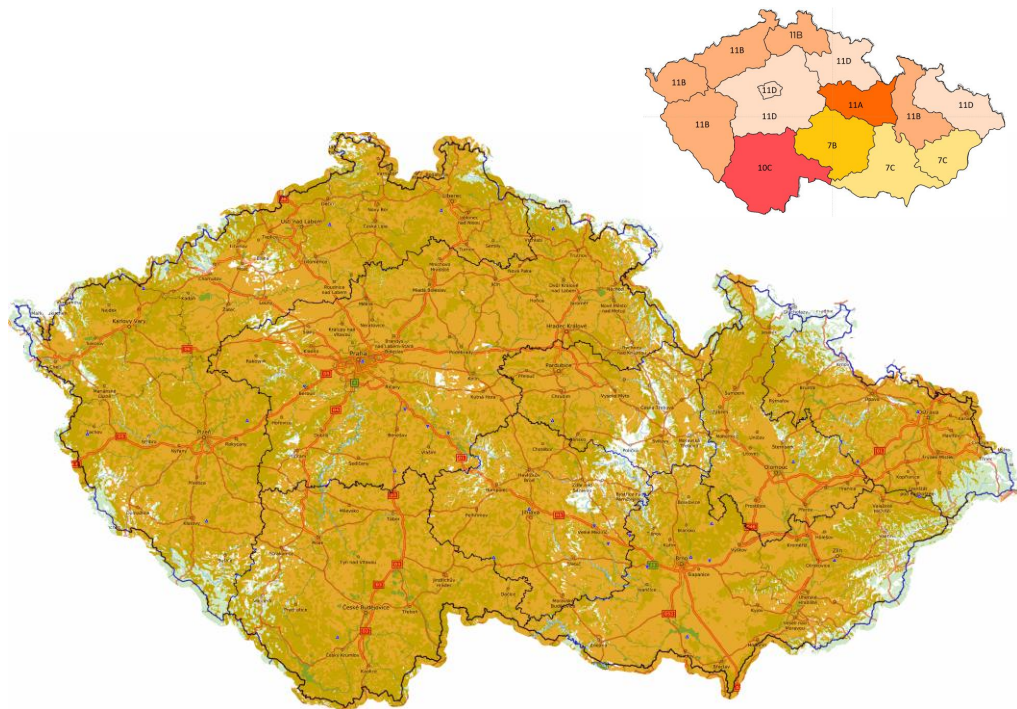

CELOPLOŠNÁ DAB SÍŤ CRA B SPLŇUJE ROZVOJOVÁ KRITÉRIA AUKCE ČTÚ

REGIONALIZACE VYSÍLÁNÍ OD 15. LEDNA 2026

Skupina	#	Název stanice	Bitrate [kbit/s]	Mód zvuku [S/M]	Regionální vysílání
Radio United Broadcasting	1	Radio Kiss	48	Stereo	
	2	Country Radio	48	Stereo	
	3	Radio Beat	48	Stereo	
	4	Radio 1	40	Stereo	
	5	Radio Spín	40	Stereo	
	6	SignalRadio	40	Stereo	
Active Radio	7	EVROPA 2	72	Stereo	Regionalizace
	8	FREKVENCE 1	64	Stereo	Regionalizace
	9	RADIO BONTON	32	Mono	
Londa	10	Radio Impuls	48	Stereo	
	11	ROCKZONE	48	Stereo	
	12	Cesky Impuls	48	Stereo	
MEDIA BOHEMIA	13	GOLD Impuls	56	Stereo	
	14	Fajn	56	Stereo	Regionalizace
	15	Helix	48	Stereo	Regionalizace
	16	Oldies	48	Stereo	Regionalizace
	17	Rock Stage	48	Stereo	Regionalizace
Celkem		17 rozhlasových stanic