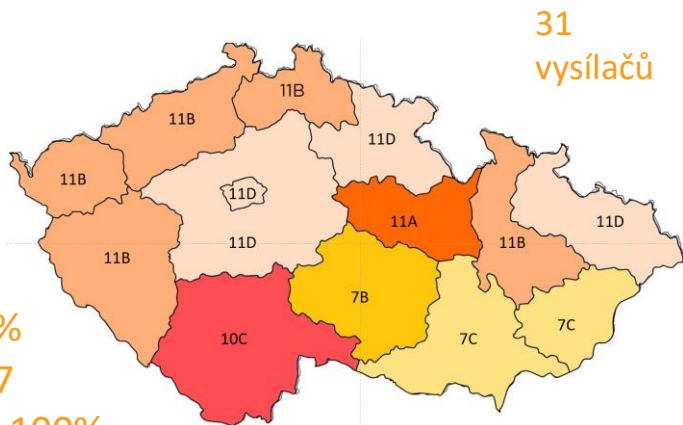

DIGIMEDIA 2026

MICHAL BUREŠ

3. červen 2026

CRA ZAJIŠŤUJÍ PROVOZ 4 DAB+ SÍTÍ S CELKEM 44 ROZHLASOVÝMI STANICEMI

CRA síť B

Pokrytí **83.4%**

Počet stanic **17**

Využití kapacity **100%**

4 vysílače

CRA regionální síť

Pokrytí **29.4%**

Počet stanic **3**

Využití kapacity **16%**

ČRo síť A

WS CRA

Pokrytí **89.2%**

Počet stanic **17**

Využití kapacity **100%**

7 vysílačů

Play.cz region. síť

WS CRA

Pokrytí **59.6%**

Počet stanic **7**

Využití kapacity **52%**