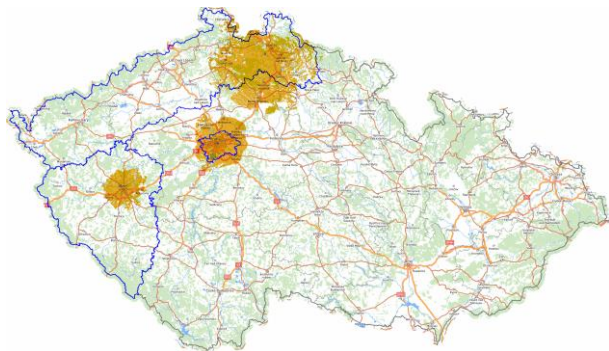

REGIONÁLNÍ DAB SÍŤ CRA SPLŇUJÍ ROZVOJOVÁ KRITÉRIA AUKCE ČTÚ

UVEDENÍ NOVÝCH VYSÍLAČŮ DO PROVOZU 21. LEDNA 2026

Pokrytí prosinec 2025