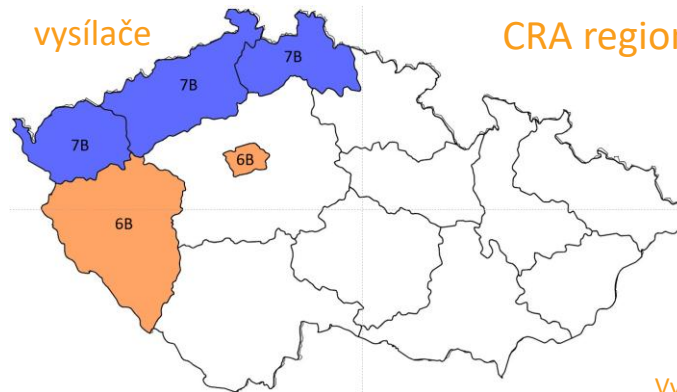

DIGIMEDIA 2026

MICHAL BUREŠ

3. červen 2026

CRA ZAJIŠŤUJÍ PROVOZ 4 DAB+ SÍTÍ S CELKEM 44 ROZHLASOVÝMI STANICEMI

CRA síť B

Pokrytí **83.4%**

Počet stanic **17**

Využití kapacity **100%**

4 vysílače

CRA regionální síť

Pokrytí **29.4%**

Počet stanic **3**

Využití kapacity **16%**

ČRo síť A

WS CRA

Pokrytí **89.2%**

Počet stanic **17**

Využití kapacity **100%**

7 vysílačů

Play.cz region. síť

WS CRA

Pokrytí **59.6%**

Počet stanic **7**

Využití kapacity **52%**