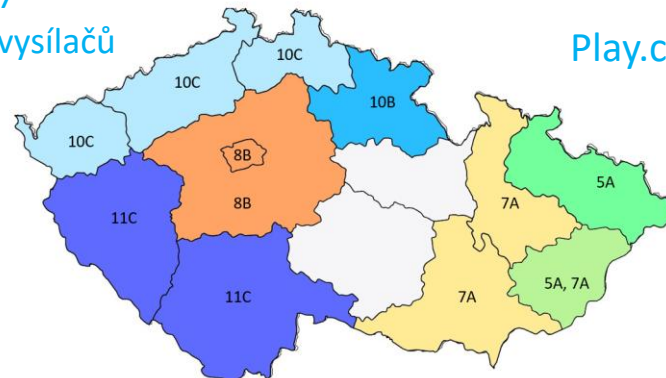

4 vysílače

CRA regionální síť

Pokrytí **29.4%**

Počet stanic **3**

Využití kapacity **16%**

ČRo síť A

WS CRA

Pokrytí **89.2%**

Počet stanic **17**

Využití kapacity **100%**

7 vysílačů

Play.cz region. síť

WS CRA

Pokrytí **59.6%**

Počet stanic **7**

Využití kapacity **52%**