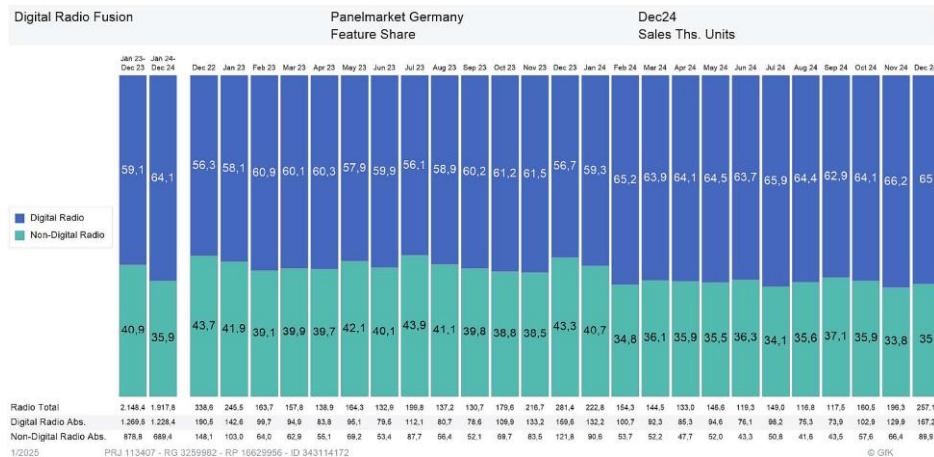

ROZDÍLY V PRODEJI DAB+ PŘIJÍMAČŮ UKAZUJÍ VYSPĚLOST TRHU

Prodej přijímačů s DAB+

- Německo 65%
- ČR pouze 23%

Platformy pro poslech rozhlasu v ČR

- FM 88%
- DAB 19%
- Telefon 19%
- Počítač 17%
- DTT 10%

Zdroj: WorldDAB, Last updated September 2025