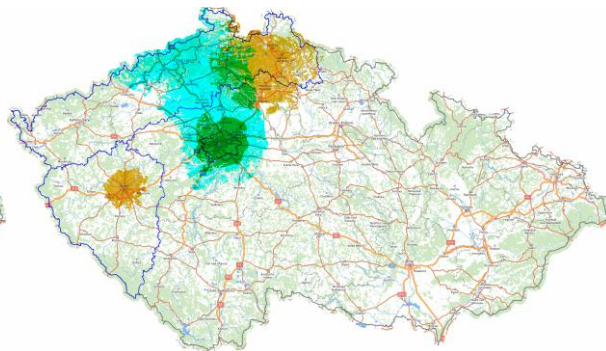

spuštění nových vysílačů
21. 1. 2026 10:00