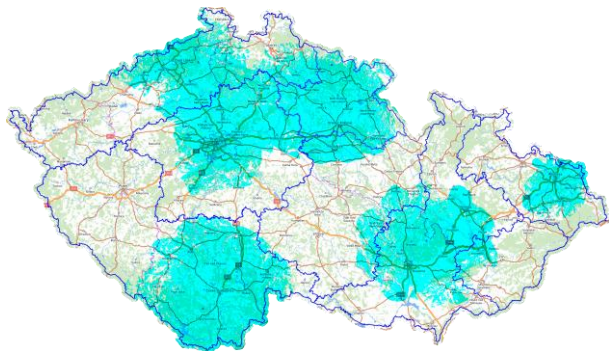

REGIONÁLNÍ DAB SÍŤE PLAY.CZ SPLŇUJÍ ROZVOJOVÁ KRITÉRIA AUKCE ČTÚ

UVEDENÍ NOVÉHO VYSÍLAČE DO PROVOZU 21. LEDNA 2026

Pokrytí prosinec 2025