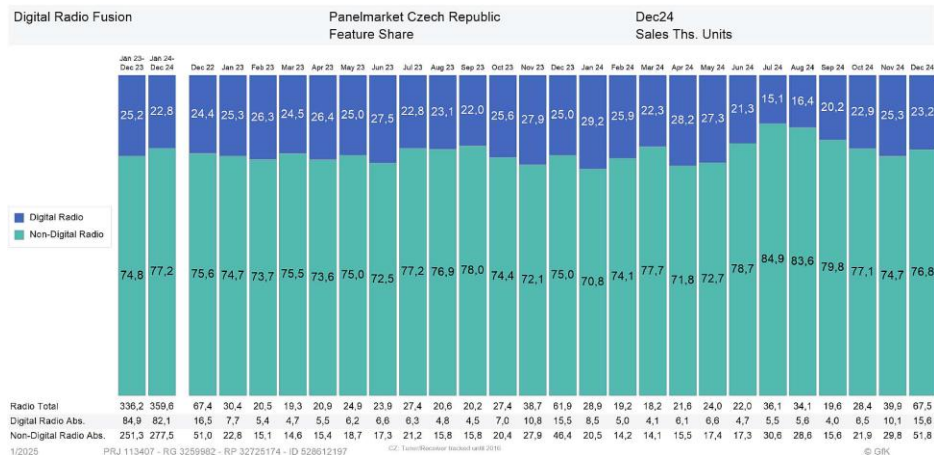

ROZDÍLY V PRODEJI DAB+ PŘIJÍMAČŮ UKAZUJÍ VYSPĚLOST TRHU

Prodej přijímačů s DAB+

- Německo 65%
- ČR pouze 23%

Platformy pro poslech rozhlasu v ČR

- FM 88%
- DAB 19%
- Telefon 19%
- Počítač 17%
- DTT 10%

Zdroj: WorldDAB, Last updated September 2025