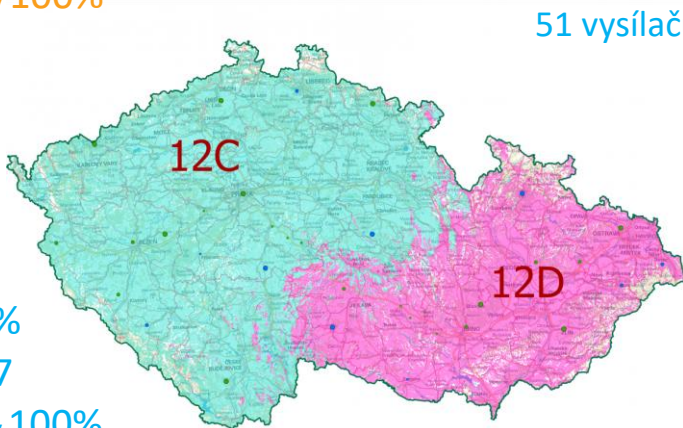

4 vysílače

CRA regionální síť

Pokrytí **29.4%**

Počet stanic **3**

Využití kapacity **16%**

ČRo síť A

WS CRA

Pokrytí **89.2%**

Počet stanic **17**

Využití kapacity **100%**

7 vysílačů

Play.cz region. síť

WS CRA

Pokrytí **59.6%**

Počet stanic **7**

Využití kapacity **52%**