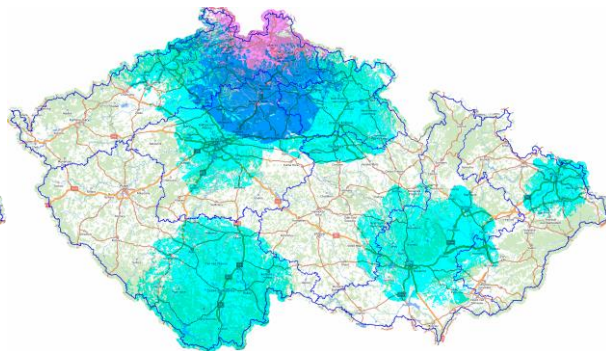

spuštění nového vysílače
21. 1. 2026 10:00